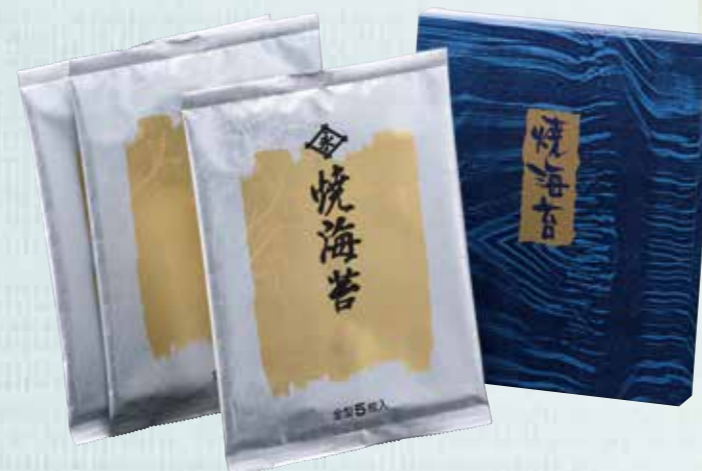

208-3 即納品
山本海苔・匠の茶詰合せ 30
本体価格 3,000円(税込 3,240円)★
●内容: 別撰焼海苔2袋詰(2切3枚)、深蒸し特上煎茶100g×1
●箱サイズ: 258×265×65mm ●化粧箱入 [20]
●YH-C

永井海苔

210-1 即納品
永井全型海苔 詰合せ 15
本体価格 **1,500円** (税込 **1,620円**) ★
●内容: 永井焼海苔全型5枚×3袋
●箱サイズ: 205×250×45mm ●化粧箱入 [25]
●NN-15