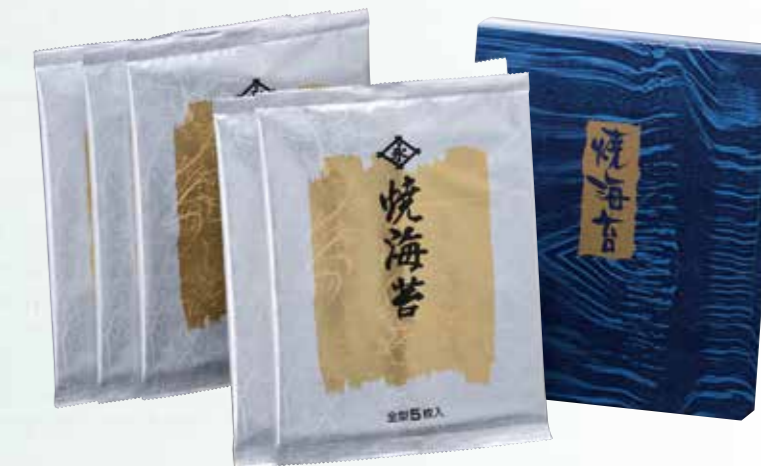

210-3 即納品
永井全型海苔 詰合せ 25
本体価格 **2,500円** (税込 **2,700円**) ★
●内容: 永井焼海苔全型5枚×5袋
●箱サイズ: 205×250×45mm ●化粧箱入 [25]
●NN-25